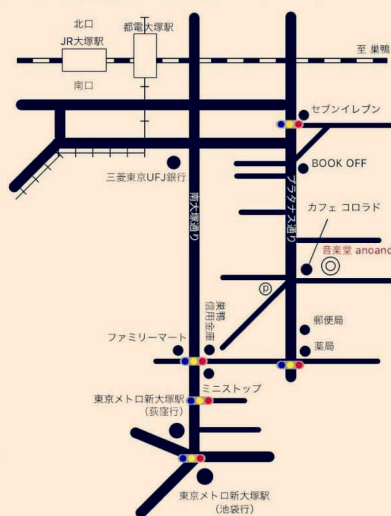

Cello * Chopin

Introduction et Polonaise brillante Piano Trio
Grand Duo Concertant Cello Sonata

Haruhiko Miyaji Cello

宮地晴彦 チェロ

Yoshiko Murozuka Klavier

室塚佳子 ピアノ

Aoi Suzuki Viole

鈴木葵 ヴァイオリン

2018 2/3
(sat)

14:30開場 15:00開演
全席自由3,000円

(当日受付にて精算)

音楽堂 ano ano

豊島区南大塚1-49-2
ハイム・デルムント1F

〈会場へのアクセス〉

JR山手線
大塚駅 南口 徒歩8分
Cafe COLORADO角左折すぐ

東京メトロ丸ノ内線
新大塚駅 徒歩5分

〈お申し込み・お問い合わせ〉

080-5507-3795 (塩島)
s.syoko0126@ezweb.ne.jp

miyajl.vc.konzert@gmail.com